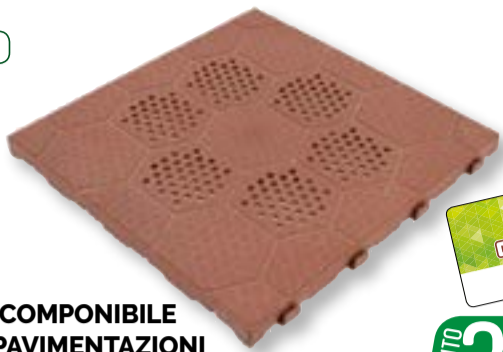

~~€ 119.90~~ **SCONTO 20€**
99.90€

KIT DECESPUGLIATORE BRETELLA+CUFFIE

~~€ 7.90~~ **SCONTO 36%**
4.99€

SUPHERBA VISIERA CON RETE
- regolabile

~~€ 16.55~~ **SCONTO 21%**
12.95€

CESOIA DOPPIA FUNZIONE

- taglia erba e siepi
- batteria al litio da 7,2v da 1,3a
- taglio utile, erba 80mm, siepe 120mm

~~€ 49.95~~ **SCONTO 20%**
39.95€

TRIVELLA MANUALE
- diam. 120mm

21.95€

ZAPPA TRIANGOLARE
- cm 18
- manico legno

14.95€

RASTRELLO ZINCATO 14 DENTI
- manico piuma
- 150 cm

9.95€

FALCE SENZA BARBA
- cm 55

15.90€

PRIMAVERA DI SCONTI

verde

PIASTRELLA COMPONENTE IDEALE PER PAVIMENTAZIONI DA GIARDINO, DEHOR, GAZEBI, CAMMINAMENTI E BORDI PISCINA

- facili da posare,
- possono essere montate e smontate con facilità e rapidità
- resistenti agli agenti atmosferici
- prodotte con plastica riciclata
- dim.: 40x40x2,5 cm