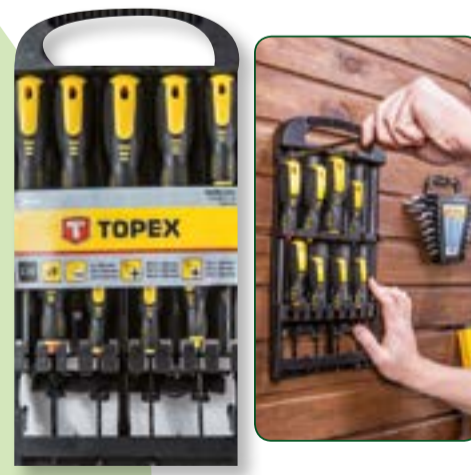

SUPER PREZZO

17,95 €

SUPER ATTAK GEL RIPOSIZIONABILE

- colla extra forte ad azione graduale
- resistente agli urti e all'acqua
- con tappo anti-otturazione
- inodore

SCONTO 40%
4,99 €

PATTEX MILLECHIODI FORTE&RAPIDO

- 250 g + 40% gratis

~~€ 12,95~~ **SCONTO 34%**
8,49 €

SET DI CACCIAVITI 9 PEZZI

- con punta magnetica in acciaio temprato
- impugnatura ergonomica
- supporto organizer da parete

~~€ 19,95~~ **SCONTO 25%**
14,95 €